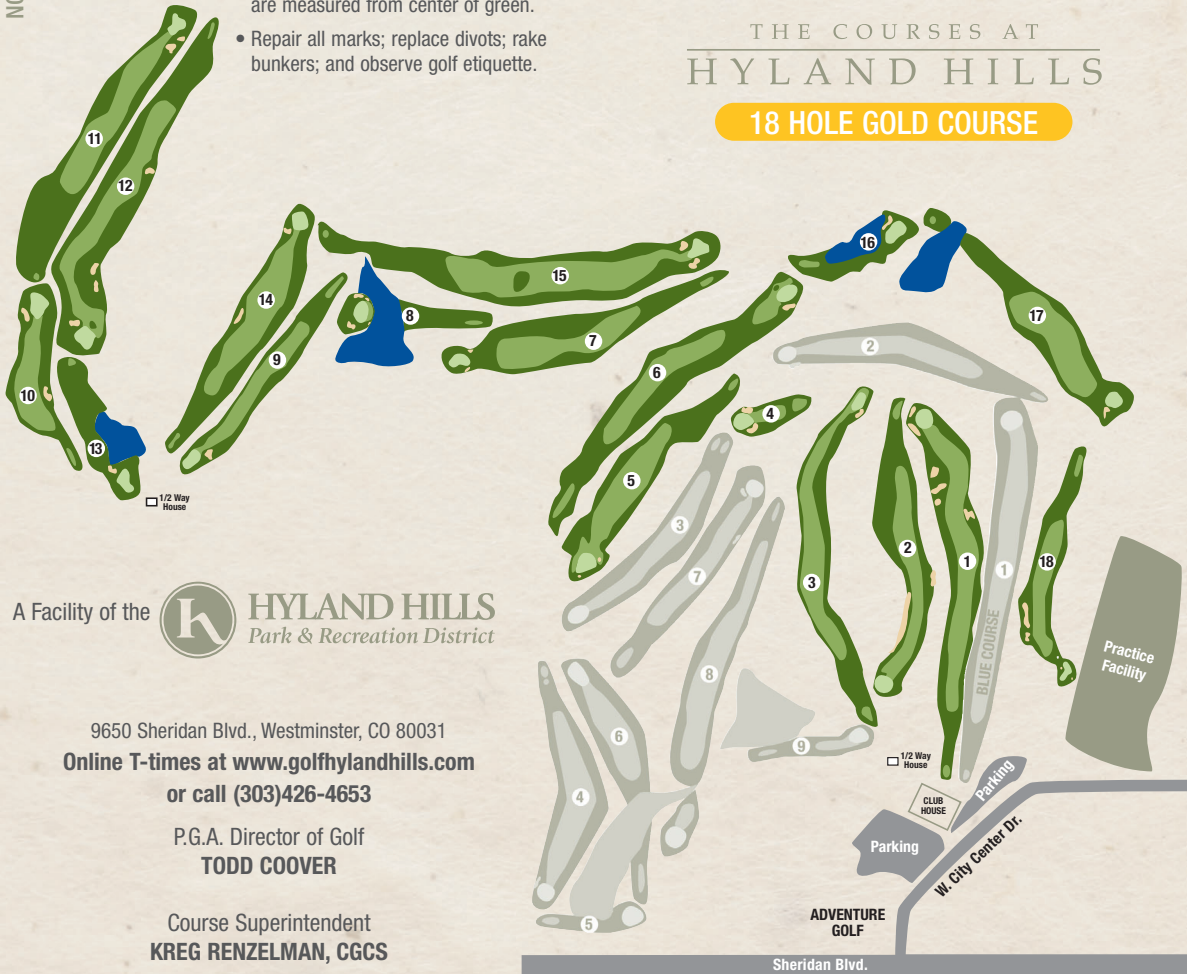

NORTH

USGA Rules of Golf Govern All Play

- All sprinkler head yardage markers are measured from center of green.
- Repair all marks; replace divots; rake bunkers; and observe golf etiquette.

THE COURSES AT  
HYLAND HILLS

18 HOLE GOLD COURSE

A Facility of the

**HYLAND HILLS**  
*Park & Recreation District*

9650 Sheridan Blvd., Westminster, CO 80031

Online T-times at [www.golfhylandhills.com](http://www.golfhylandhills.com)

or call (303)426-4653

P.G.A. Director of Golf  
**TODD COOVER**

Course Superintendent  
**KREG RENZELMAN, CGCS**

Sheridan Blvd.

GOLD	561	439	553	164	409	478	458	196	357	3615	388	438	532	200	430	576	148	423	350	3485	7100
BLUE	551	424	530	153	368	456	437	165	345	3429	369	410	517	184	415	557	127	393	338	3310	6739
WHITE	535	400	526	141	341	419	368	130	332	3192	339	394	478	170	389	524	119	308	329	3050	6242
MEN'S HANDICAP	5	3	1	17	13	7	11	15	9		4	14	2	16	8	10	18	12	6		
MEN'S PAR	5	4	5	3	4	4	4	3	4	36	4	4	5	3	4	5	3	4	4	36	72
HOLE	1	2	3	4	5	6	7	8	9	OUT	10	11	12	13	14	15	16	17	18	IN	TOTAL
LADIES PAR	5	4	5	3	4	5	4	3	4	37	4	4	5	3	4	5	3	4	4	36	73
LADIES HANDICAP	3	5	1	17	15	7	9	11	13		12	6	2	16	14	4	18	10	8		
RED	526	300	514	130	315	369	331	113	320	2918	312	345	439	125	339	408	83	287	269	2607	5525